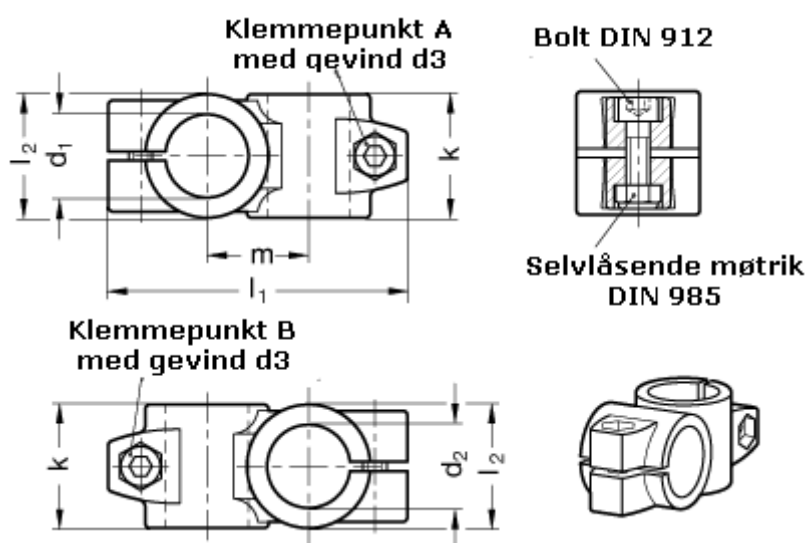

Varenummer: 20132B30B30562SW  
Beskrivelse: E+G Krydsforbinder  
GN 132-B30-B30-56-2-SW

## Mål

d1	= 30
d2	= 30
d3	= M10
k	= 56
l1	= 125.0
l2	= 56
m	= 45

Vippehåndtag = GN 911-M10-40 skal bestilles separat